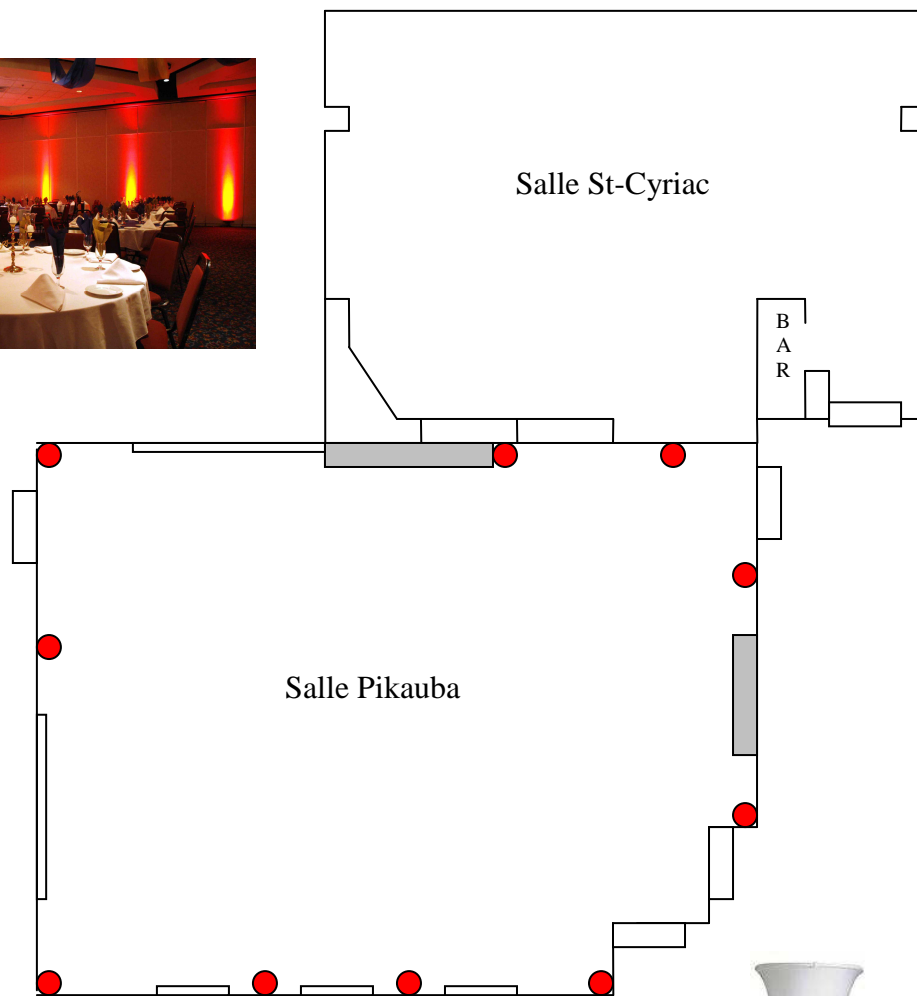

ÉCLAIRAGE D'AMBIANCE

MODE COMPLET (14 LAMPES)

À noter que des lampes supplémentaires peuvent également être installées sous les tables pour créer un effet magique.

ÉCLAIRAGE D'AMBIANCE
MODE ÉCONOMIQUE (10 LAMPES)

**COLONNES
DÉCORATIVES
AUSSI
DISPONIBLES**

L'HÔTELLERIE CÉPAL

SALLE PIKAUBA

ÉCLAIRAGE DÉCORATIF

DISPOSITION AU CHOIX (4 LAMPES)