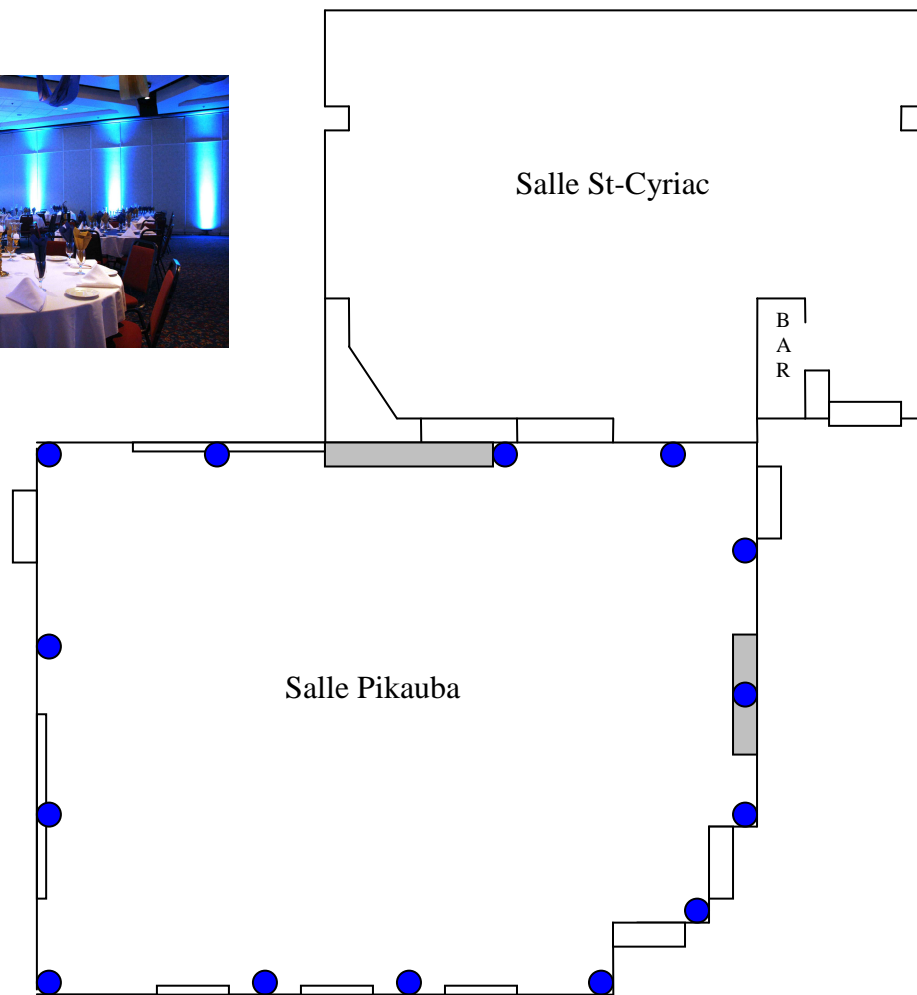

ÉCLAIRAGE D'AMBIANCE

MODE COMPLET (14 LAMPES)

À noter que des lampes supplémentaires peuvent également être installées sous les tables pour créer un effet magique.

ÉCLAIRAGE D'AMBIANCE
MODE ÉCONOMIQUE (10 LAMPES)

**COLONNES
DÉCORATIVES
AUSSI
DISPONIBLES**

L'HÔTELLERIE CÉPAL

SALLE PIKAUBA

ÉCLAIRAGE DÉCORATIF

DISPOSITION AU CHOIX (4 LAMPES)